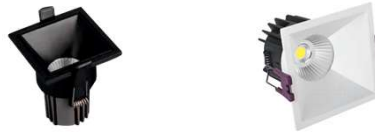

DELTA SERIES

BODY COLOR

- WHITE
- BLACK

REFLECTOR COLOR

- WHITE
- SHINE BLACK
- ROSE GOLD
- MATT BLACK

POWER	CCT	DIMMABLE /TUNABLE	BEAM ANGLE	CRI	CUTOUT SIZE(mm)	OUTER DIA /HEIGHT(mm)
9W	3K-6K	AV	40	>85	65	73*60
12W	3K-6K	AV	40	>85	75	85*66
18W	3K-6K	AV	40	>85	85	100*80

LINEAR SPOT LIGHTS

BODY COLOR

- WHITE + ROSE GOLD
- WHITE + MAT BLACK
- BLACK + ROSE GOLD
- BLACK + MAT BLACK

POWER	CCT	DIMMABLE /TUNABLE	BEAM ANGLE	CRI	CUTOUT SIZE(mm)	OUTER SIZE
3W	3K-6K	AV	40	>85	35*35	48*48
6W	3K-6K	AV	40	>85	35*85	48*100
12W	3K-6K	AV	40	>85	35*138	48*150
20W	3K-6K	AV	40	>85	35*270	48*300

DEEP RECESSED SQUARE

BODY COLOR

- WHITE
- BLACK

POWER	CCT	DIMMABLE /TUNABLE	BEAM ANGLE	CRI	CUTOUT SIZE(mm)	OUTER SIZE
12W	3K-6K	AV	40	>85	75*75	85*85
24w	3K-6K	AV	40	>85	75*150	85*170

SKY SHINE SERIES

BODY COLOR