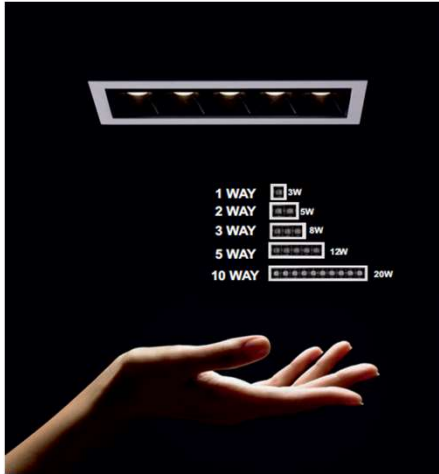

LINEAR SPOT LIGHTS

BODY COLOR

- WHITE + ROSE GOLD
- WHITE + MAT BLACK
- BLACK + ROSE GOLD
- BLACK + MAT BLACK

POWER	CCT	DIMMABLE /TUNABLE	BEAM ANGLE	CRI	CUTOUT SIZE(mm)	OUTER SIZE
3W	3K-6K	AV	40	>85	35*35	48*48
6W	3K-6K	AV	40	>85	35*85	48*100
12W	3K-6K	AV	40	>85	35*138	48*150
20W	3K-6K	AV	40	>85	35*270	48*300

DEEP RECESSED SQUARE

BODY COLOR

- WHITE
- BLACK

POWER	CCT	DIMMABLE /TUNABLE	BEAM ANGLE	CRI	CUTOUT SIZE(mm)	OUTER SIZE
12W	3K-6K	AV	40	>85	75*75	85*85
24w	3K-6K	AV	40	>85	75*150	85*170