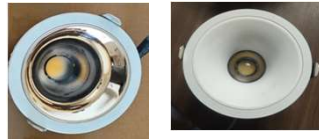

DUPPLE SERIES

BODY COLOR

- WHITE
- BLACK

REFLECTOR COLOR

- WHITE
- SHINE BLACK
- ROSE GOLD

POWER	CCT	DIMMABLE /TUNABLE	BEAM ANGLE	CRI	CUTOUT SIZE(mm)	OUTER SIZE
5-9W	3K-6K	AV	15/36/55	>85	65	78
12W	3K-6K	AV	15/36/55	>85	75	88
18W	3K-6K	AV	15/36/55	>85	95	105
24W	3K-6K	AV	15/36/55	>85	95	105